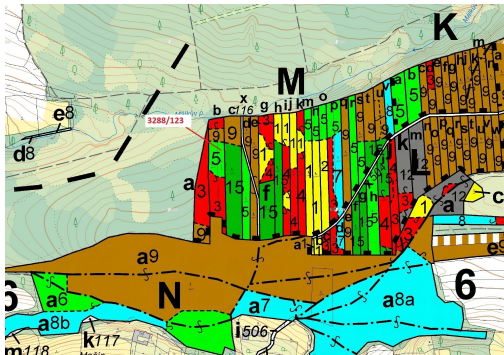

Lesní pozemek o výměře 1707 m², podíl 1/1, katastrální území Hosty, obec Hosty, obec s rozšířenou pů

37501, Hosty

40 000 Kč
za nemovitost

Vyřizuje
Call centrum
exdražby.cz
Tel.: +420 774 740 636
GSM: +420 774 740 636
E-mail:
dotazy@exdražby.cz

Celková plocha: 1 707 m²

Druh pozemku: les

POPIS NEMOVITOSTI: Lesní pozemek o výměře 1707 m², parcelní číslo 3288/123, podíl 1/1, katastrální území Hosty, obec Hosty, obec s rozšířenou působností Týn nad Vltavou, okres České Budějovice, Jihočeský kraj. Částečně po těžbě.