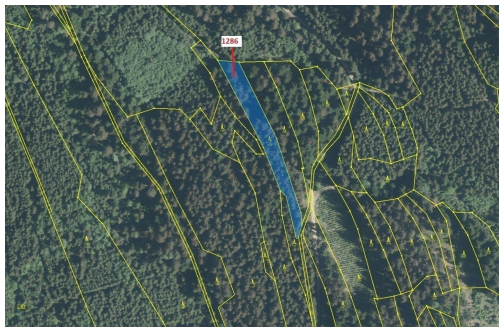

Lesní pozemek o výměře 2442 m², podíl 1/1, katastrální území Lačnov, obec Lačnov, obec s rozšířenou

756, Lačnov

36 000 Kč
za nemovitost

Vyřizuje
Call centrum
exdrazby.cz
Tel.: +420 774 740 636
GSM: +420 774 740 636
E-mail:
dotazy@exdrazby.cz

Celková plocha: 2 442 m²

Druh pozemku: les

POPIS NEMOVITOSTI: Lesní pozemek o výměře 2442 m², parcelní číslo 1286, podíl 1/1, katastrální území Lačnov, obec Lačnov, obec s rozšířenou působností Vsetín, okres Vsetín, Zlínský kraj. Po těžbě.