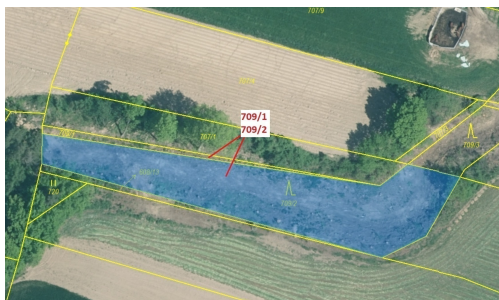

Lesní pozemky o výměře 1823 m², podíl 1/1, katastrální území Jemnice u Oseka, obec Osek, obec s rozš

386, Osek

32 000 Kč
za nemovitost

Vyřizuje
Call centrum
exdrazby.cz
Tel.: +420 774 740 636
GSM: +420 774 740 636
E-mail:
dotazy@exdrazby.cz

Celková plocha: 1 823 m²

Druh pozemku: les

POPIS NEMOVITOSTI: Lesní pozemky o výměře 1823 m², parcelní čísla 709/1, 709/2, podíl 1/1, katastrální území Jemnice u Oseka, obec Osek, obec s rozšířenou působností Strakonice, okres Strakonice, Jihočeský kraj. Po těžbě.