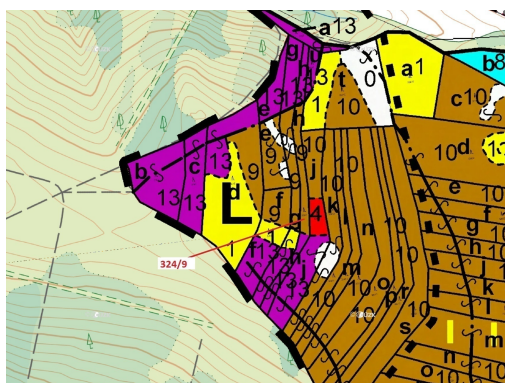

Lesní pozemek o výměře 1978 m², podíl 1/1, katastrální území Chotěbudice, obec Chotěbudice, obec s r

67531, Chotěbudice

29 000 Kč
za nemovitost

Vyřizuje
Call centrum
exdražby.cz
Tel.: +420 774 740 636
GSM: +420 774 740 636
E-mail:
dotazy@exdražby.cz

Celková plocha: 1 978 m²

Druh pozemku: les

POPIS NEMOVITOSTI: Lesní pozemek o výměře 1978 m², parcelní číslo 324/9, podíl 1/1, katastrální území Chotěbudice, obec Chotěbudice, obec s rozšířenou působností Moravské Budějovice, okres Třebíč, Kraj Vysočina. Po těžbě.