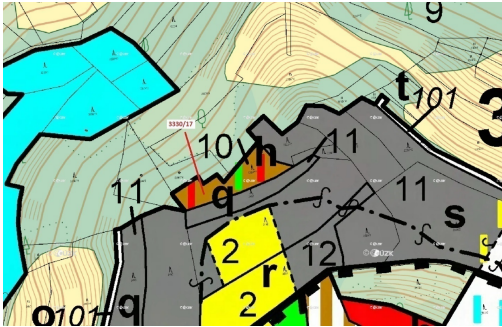

Lesní pozemek o výměře 1781 m², podíl 1/1, katastrální území Hovězí, obec Hovězí, obec s rozšířenou

75601, Hovězí

28 000 Kč
za nemovitost

Vyřizuje
Call centrum
exdražby.cz
Tel.: +420 774 740 636
GSM: +420 774 740 636
E-mail:
dotazy@exdražby.cz

Celková plocha: 1 781 m²

Druh pozemku: les

POPIS NEMOVITOSTI: Lesní pozemek o výměře 1781 m², parcelní číslo 3330/17, podíl 1/1, katastrální území Hovězí, obec Hovězí, obec s rozšířenou působností Vsetín, okres Vsetín, Zlínský kraj. Po těžbě.