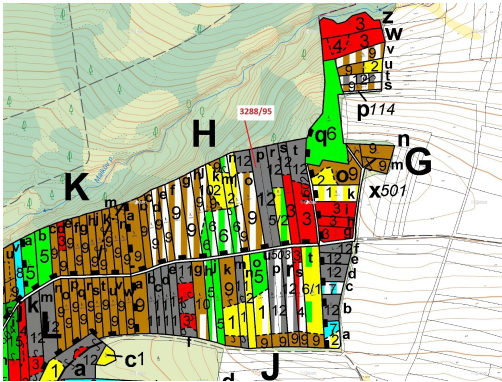

Lesní pozemek o výměře 1735 m², podíl 1/1, katastrální území Hosty, obec Hosty, obec s rozšířenou pů

37501, Hosty

27 000 Kč
za nemovitost

Vyřizuje
Call centrum
exdražby.cz
Tel.: +420 774 740 636
GSM: +420 774 740 636
E-mail:
dotazy@exdražby.cz

Celková plocha: 1 735 m²

Druh pozemku: les

POPIS NEMOVITOSTI: Lesní pozemek o výměře 1735 m², parcelní číslo 3288/95, podíl 1/1, katastrální území Hosty, obec Hosty, obec s rozšířenou působností Týn nad Vltavou, okres České Budějovice, Jihočeský kraj. Po těžbě.