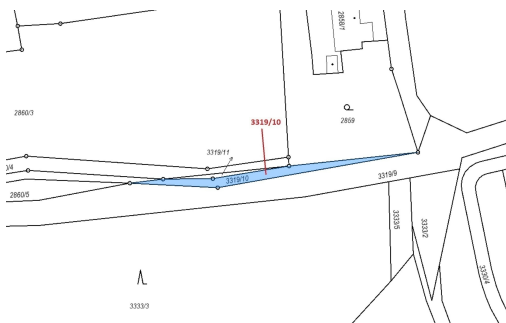

## Ostatní plocha o výměře 147 m<sup>2</sup>, podíl 1/1, katastrální území Horní Lutyně, obec Orlová, obec s rozší

73514, Orlová

**27 000 Kč**  
za nemovitost

Vyřizuje

**Call centrum**

**exdrazby.cz**

**Tel.:** +420 774 740 636

**GSM:** +420 774 740 636

**E-mail:**

[dotazy@exdrazby.cz](mailto:dotazy@exdrazby.cz)

**Celková plocha:** 147 m<sup>2</sup>

**Druh pozemku:** ostatní

**POPIS NEMOVITOSTI:** Ostatní plocha o výměře 147 m<sup>2</sup>, parcelní číslo 3319/10, podíl 1/1, katastrální území Horní Lutyně, obec Orlová, obec s rozšířenou působností Orlová, okres Karviná, Moravskoslezský kraj.