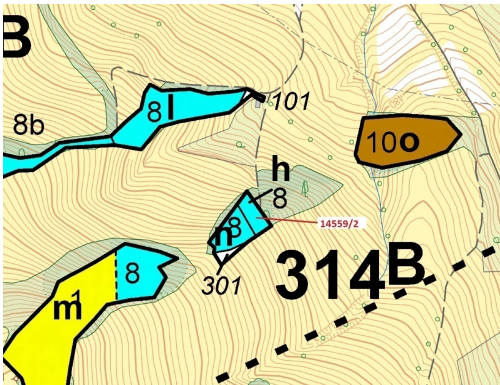

## Lesní pozemek o výměře 605 m<sup>2</sup>, podíl 1/1, katastrální území Hovězí, obec Hovězí, obec s rozšířenou p

75601, Hovězí

**27 000 Kč**  
za nemovitost

Vyřizuje  
**Call centrum**  
**exdražby.cz**  
**Tel.:** +420 774 740 636  
**GSM:** +420 774 740 636  
**E-mail:**  
[dotazy@exdražby.cz](mailto:dotazy@exdražby.cz)

**Celková plocha:** 605 m<sup>2</sup>

**Druh pozemku:** les

**POPIS NEMOVITOSTI:** Lesní pozemek o výměře 605 m<sup>2</sup>, parcelní číslo 14559/2, podíl 1/1, katastrální území Hovězí, obec Hovězí, obec s rozšířenou působností Vsetín, okres Vsetín, Zlínský kraj.