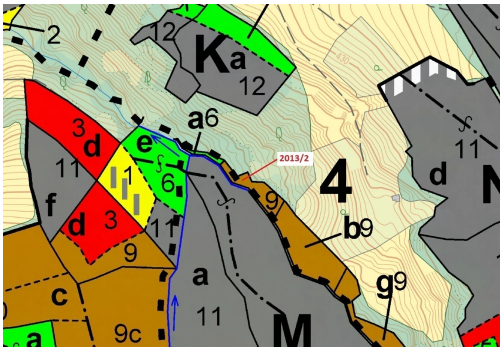

## Lesní pozemek o výměře 1363 m<sup>2</sup>, podíl 1/1, katastrální území Slopné, obec Slopné, obec s rozšířenou

76323, Slopné

**23 000 Kč**  
za nemovitost

Vyřizuje

**Call centrum**

**exdrazby.cz**

**Tel.:** +420 774 740 636

**GSM:** +420 774 740 636

**E-mail:**

[dotazy@exdrazby.cz](mailto:dotazy@exdrazby.cz)

**Celková plocha:** 1 363 m<sup>2</sup>

**Druh pozemku:** les

**POPIS NEMOVITOSTI:** Lesní pozemek o výměře 1363 m<sup>2</sup>, parcelní číslo 2013/2, podíl 1/1, katastrální území Slopné, obec Slopné, obec s rozšířenou působností Luhačovice, okres Zlín, Zlínský kraj. Po těžbě.