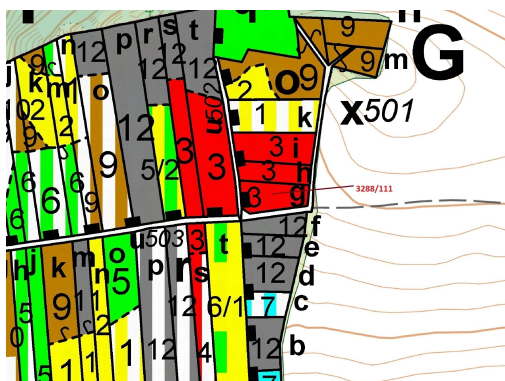

Lesní pozemek o výměře 978 m², podíl 1/1, katastrální území Hosty, obec Hosty, obec s rozšířenou půs

37501, Hosty

19 000 Kč
za nemovitost

Vyřizuje
Call centrum
exdražby.cz
Tel.: +420 774 740 636
GSM: +420 774 740 636
E-mail:
dotazy@exdražby.cz

Celková plocha: 978 m²

Druh pozemku: les

POPIS NEMOVITOSTI: Lesní pozemek o výměře 978 m², parcelní číslo 3288/111, podíl 1/1, katastrální území Hosty, obec Hosty, obec s rozšířenou působností Týn nad Vltavou, okres České Budějovice, Jihočeský kraj. Po těžbě.