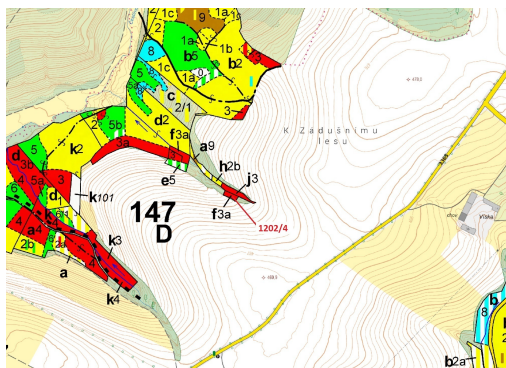

Lesní pozemek o výměře 356 m², podíl 1/1, katastrální území Kněž u Čestína, obec Čestín, obec s rozš

28522, Čestín

19 000 Kč
za nemovitost

Vyřizuje
Call centrum
exdrazby.cz
Tel.: +420 774 740 636
GSM: +420 774 740 636
E-mail:
dotazy@exdrazby.cz

Celková plocha: 356 m²

Druh pozemku: les

POPIS NEMOVITOSTI: Lesní pozemek o výměře 356 m², parcelní číslo 1202/4, podíl 1/1, katastrální území Kněž u Čestína, obec Čestín, obec s rozšířenou působností Kutná Hora, okres Kutná Hora, Středočeský kraj.