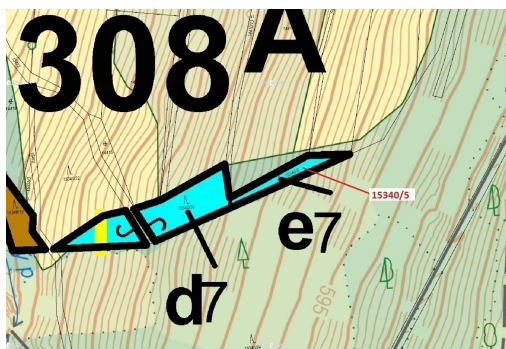

Lesní pozemek o výměře 312 m², podíl 1/1, katastrální území Hovězí, obec Hovězí, obec s rozšířenou p

75601, Hovězí

17 000 Kč
za nemovitost

Vyřizuje
Call centrum
exdražby.cz
Tel.: +420 774 740 636
GSM: +420 774 740 636
E-mail:
dotazy@exdražby.cz

Celková plocha: 312 m²

Druh pozemku: les

POPIS NEMOVITOSTI: Lesní pozemek o výměře 312 m², parcelní číslo 15340/5, podíl 1/1, katastrální území Hovězí, obec Hovězí, obec s rozšířenou působností Vsetín, okres Vsetín, Zlínský kraj.