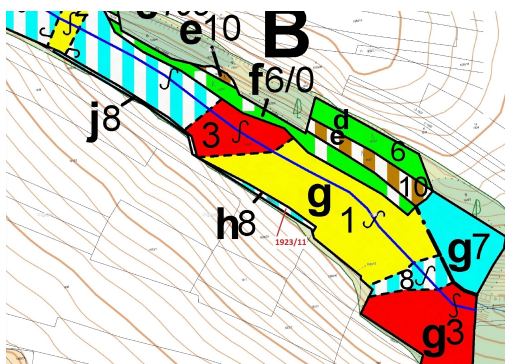

Lesní pozemek o výměře 323 m², podíl 1/1, katastrální území Hosty, obec Hosty, obec s rozšířenou půs

37501, Hosty

16 000 Kč
za nemovitost

Vyřizuje
Call centrum
exdrazby.cz
Tel.: +420 774 740 636
GSM: +420 774 740 636
E-mail:
dotazy@exdrazby.cz

Celková plocha: 323 m²

Druh pozemku: les

POPIS NEMOVITOSTI: Lesní pozemek o výměře 323 m², parcelní číslo 1923/11, podíl 1/1, katastrální území Hosty, obec Hosty, obec s rozšířenou působností Týn nad Vltavou, okres České Budějovice, Jihočeský kraj.