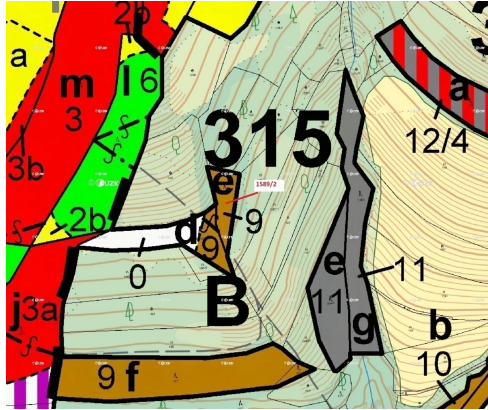

Lesní pozemek o výměře 910 m², podíl 1/1, katastrální území Hovězí, obec Hovězí, obec s rozšířenou p

75601, Hovězí

16 000 Kč
za nemovitost

Vyřizuje

Call centrum

exdrazby.cz

Tel.: +420 774 740 636

GSM: +420 774 740 636

E-mail:

dotazy@exdrazby.cz

Celková plocha: 910 m²

Druh pozemku: les

POPIS NEMOVITOSTI: Lesní pozemek o výměře 910 m², parcelní číslo 1589/2, podíl 1/1, katastrální území Hovězí, obec Hovězí, obec s rozšířenou působností Vsetín, okres Vsetín, Zlínský kraj. Po těžbě.