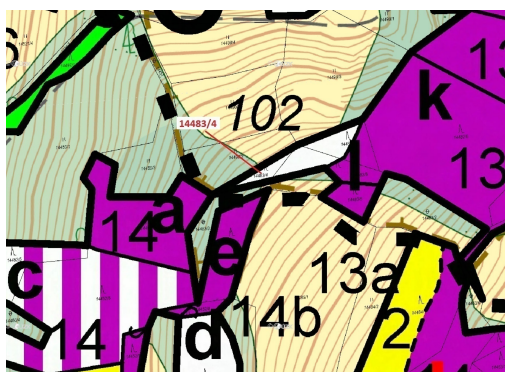

## Lesní pozemek o výměře 173 m<sup>2</sup>, podíl 1/1, katastrální území Hovězí, obec Hovězí, obec s rozšířenou p

75601, Hovězí

**16 000 Kč**  
za nemovitost

Vyřizuje  
**Call centrum**  
**exdrazby.cz**  
**Tel.:** +420 774 740 636  
**GSM:** +420 774 740 636  
**E-mail:**  
[dotazy@exdrazby.cz](mailto:dotazy@exdrazby.cz)

**Celková plocha:** 173 m<sup>2</sup>

**Druh pozemku:** les

**POPIS NEMOVITOSTI:** Lesní pozemek o výměře 173 m<sup>2</sup>, parcelní číslo 14483/4, podíl 1/1, katastrální území Hovězí, obec Hovězí, obec s rozšířenou působností Vsetín, okres Vsetín, Zlínský kraj.