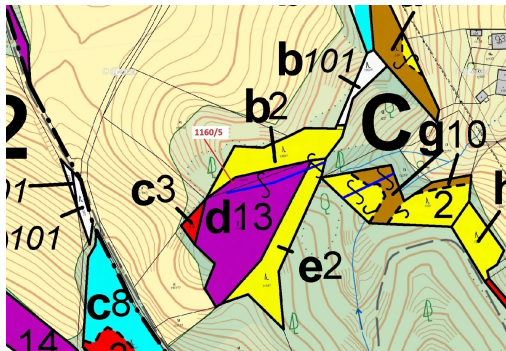

Lesní pozemek o výměře 282 m², podíl 1/1, katastrální území Kunčice u Letohradu, obec Letohrad, obec

56451, Letohrad

15 000 Kč
za nemovitost

Vyřizuje
Call centrum
exdražby.cz
Tel.: +420 774 740 636
GSM: +420 774 740 636
E-mail:
dotazy@exdražby.cz

Celková plocha: 282 m²

Druh pozemku: les

POPIS NEMOVITOSTI: Lesní pozemek o výměře 282 m², parcelní číslo 1160/5, podíl 1/1, katastrální území Kunčice u Letohradu, obec Letohrad, obec s rozšířenou působností Žamberk, okres Ústí nad Orlicí, Pardubický kraj.