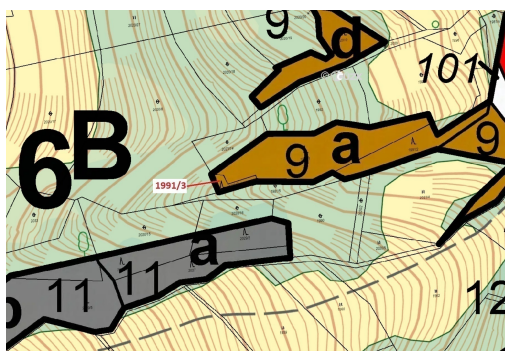

## Lesní pozemek o výměře 115 m<sup>2</sup>, podíl 1/1, katastrální území Hovězí, obec Hovězí, obec s rozšířenou p

75601, Hovězí

**11 000 Kč**  
za nemovitost

Vyřizuje  
**Call centrum**  
**exdražby.cz**  
**Tel.:** +420 774 740 636  
**GSM:** +420 774 740 636  
**E-mail:**  
[dotazy@exdražby.cz](mailto:dotazy@exdražby.cz)

**Celková plocha:** 115 m<sup>2</sup>

**Druh pozemku:** les

**POPIS NEMOVITOSTI:** Lesní pozemek o výměře 115 m<sup>2</sup>, parcelní číslo 1991/3, podíl 1/1, katastrální území Hovězí, obec Hovězí, obec s rozšířenou působností Vsetín, okres Vsetín, Zlínský kraj.