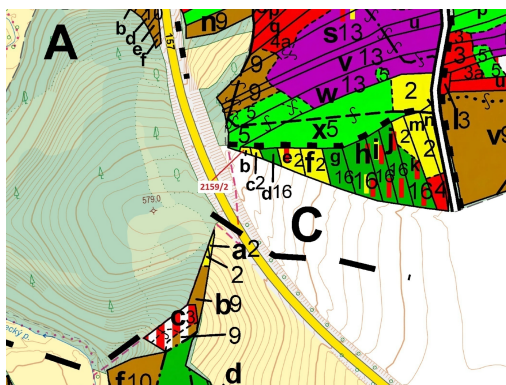

Lesní pozemek o výměře 90 m², podíl 1/1, katastrální území Žaltice, obec Mirkovice, obec s rozšířeno

38232, Mirkovice

9 000 Kč
za nemovitost

Vyřizuje
Call centrum
exdražby.cz
Tel.: +420 774 740 636
GSM: +420 774 740 636
E-mail:
dotazy@exdražby.cz

Celková plocha: 90 m²

Druh pozemku: les

POPIS NEMOVITOSTI: Lesní pozemek o výměře 90 m², parcelní číslo 2159/2, podíl 1/1, katastrální území Žaltice, obec Mirkovice, obec s rozšířenou působností Český Krumlov, okres Český Krumlov, Jihočeský kraj.