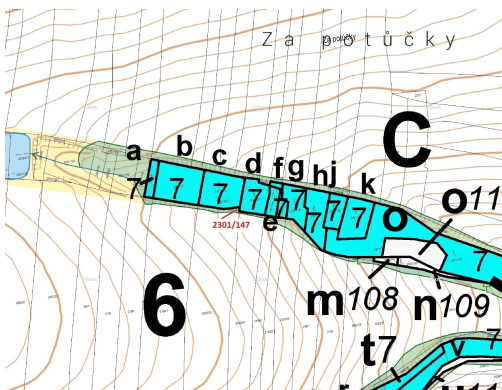

Lesní pozemek o výměře 19 m², podíl 1/1, katastrální území Hosty, obec Hosty, obec s rozšířenou působností

37501, Hosty

8 000 Kč
za nemovitost

Vyřizuje
Call centrum
exdražby.cz
Tel.: +420 774 740 636
GSM: +420 774 740 636
E-mail:
dotazy@exdražby.cz

Celková plocha: 19 m²

Druh pozemku: les

POPIS NEMOVITOSTI: Lesní pozemek o výměře 19 m², parcelní číslo 2301/147, podíl 1/1, katastrální území Hosty, obec Hosty, obec s rozšířenou působností Týn nad Vltavou, okres České Budějovice, Jihočeský kraj.