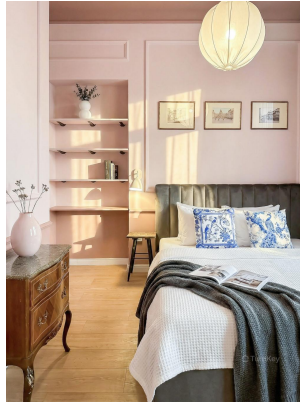

Prodej bytu, 2+kk, 44 m²

Žitná, 12000, Praha 2, Praha

9 194 000 Kč
za nemovitost

Vyřizuje

Viktorie Šilleová

Tel.: 735119158

GSM: +420 601 587 285

E-mail:

viktoria.silleova@turnkey.cz

Z

Dispozice bytu: 2+kk

Počet podlaží v domě: 0

Druh objektu: cihlová

Vlastnictví: osobní

Podlaží v domě: 3

Celková podlahová plocha: 44 m²

Stav objektu: velmi dobrý

Energetická náročnost: G - Mimořádně nehospodárná

POPIS NEMOVITOSTI: Nabízíme vám jedinečný byt o dispozici 2+kk a podlahové ploše 44 m², který se nachází ve 3. nadzemním podlaží kompletně zrekonstruovaného historického domu White Lion Residence na prestižní adrese Žitná 14, Praha 2 - Nové Město.

Tato jednotka je skvělou volbou jak pro investory se zaměřením na krátkodobé i dlouhodobé pronájmy, tak i pro zájemce o vlastní bydlení v centru města.

Dům má mimořádný kulturní a historický význam - téměř 30 let zde žil a tvořil světoznámý skladatel Antonín Dvořák. Atmosféru objektu dokreslují zachované pavlače a citlivě provedená rekonstrukce, která respektuje původní charakter budovy a zároveň přináší moderní standardy bydlení.

Klíčové vlastnosti

- dispozice 2+kk, podlahová plocha 44 m²
- umístění ve 3. NP historického domu
- byt a dům po kompletní rekonstrukci
- prostorný walk-in šatník součástí bytu