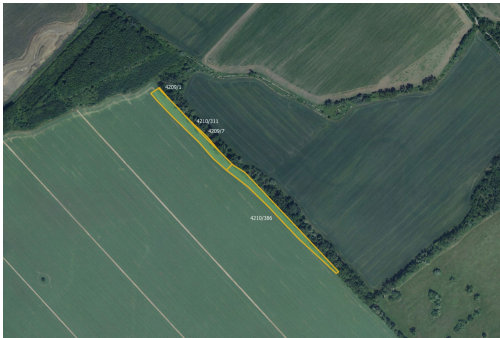

MojePole.cz

Prodej - Pozemky

číslo zakázky: 9098-2

Zemědělská půda, prodej, Moravská Nová Ves, Břeclav

69155, Moravská Nová Ves

1 292 148 Kč
za nemovitost

Vyřizuje

Maxim Kačor

Tel.: +420 730779163

GSM: +420 730779163

E-mail:

kacor@mojepole.cz

Celková plocha: 29 367 m²

Druh pozemku: zemědělská

POPIS NEMOVITOSTI: Nabízím k prodeji soubor pozemků ve výlučném vlastnictví, zapsaných na LV 4100 v katastrálním území Moravská Nová Ves, okres Břeclav.

PŘEDNOSTI NABÍDKY

- -> výlučné vlastnictví, plná kontrola nad pozemky
- -> pozemky v rovině, efektivní obhospodařování
- -> pachtovní smlouva s krátkou výpovědní lhůtou, flexibilita ukončení
- -> vysoké pachtovné

Jedná se o parcely č. 4169/38, 4206/33, 4209/1, 4209/7, 4210/69, 4210/117, 4210/139, 4210/214, 4210/311, 4210/386 a 4255/1. Jejich společná výměra je 29 367 m, z toho 28 249 m je orná půda.

Pokud máte zájem nebo dotazy, neváhejte mě kontaktovat na uvedeném telefonním čísle nebo e-mailové adrese.

Majitel si vyhrazuje právo vybrat kupujícího na základě nabídky.