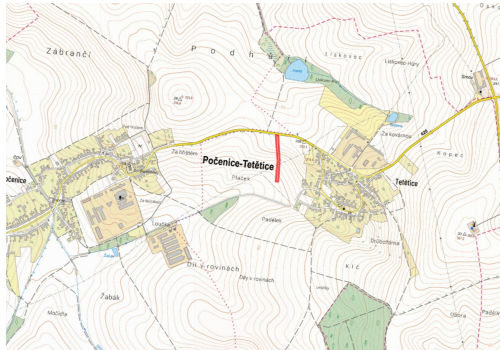

Zemědělská půda, prodej, Tetětice, Počenice-Tetětice, Kroměříž

76833, Počenice-Tetětice

225 324 Kč
za nemovitost

Vyřizuje

Štěpán Rothanzl

Tel.: +420 730779108

GSM: +420 730779108

E-mail:

rothanzl@mojepole.cz

Celková plocha: 3 414 m²

Druh pozemku: zemědělská

POPIS NEMOVITOSTI: V katastrálním území Tetětice (Počenice-Tetětice, okres Kroměříž) nabízím k prodeji zemědělský pozemek ve výlučném vlastnictví.

HLAVNÍ VÝHODY POZEMKU

- -> bonita 13,86 Kč na škále 1 a 19,79 Kč, kvalitní zemědělská půda
- -> výlučné vlastnictví, bez omezení hospodaření
- -> vysoké pachtovné
- -> zajištěn přístup, bezproblémová dostupnost

Katastrální území Tetětice, celková výměra 3 414 m²

-> parc. č. 1046 (LV 114)

Pro více informací mě kontaktujte. V ceně je zahrnuta provize a související právní služby. Nad rámec ceny kupující hradí pouze poplatek za návrh na vklad na katastr.

Majitel si vyhrazuje právo vybrat kupujícího na základě nabídky.