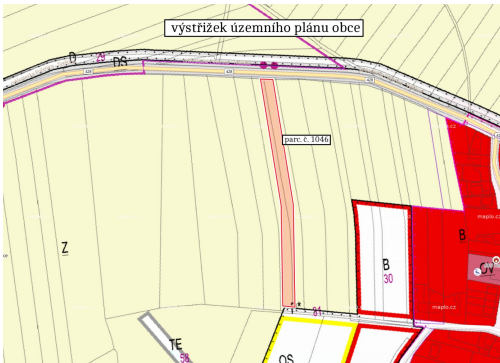

Zemědělská půda, prodej, Tetětice, Počenice-Tetětice, Kroměříž

76833, Počenice-Tetětice

Rezervace

Vyřizuje

Štěpán Rothanzl

Tel.: +420 730779108

GSM: +420 730779108

E-mail:

rothanzl@mojepole.cz

Celková plocha: 3 414 m²

Druh pozemku: zemědělská

POPIS NEMOVITOSTI: V katastrálním území Tetětice (Počenice-Tetětice, okres Kroměříž) nabízím k prodeji zemědělský pozemek ve výlučném vlastnictví.

HLAVNÍ VÝHODY POZEMKU

- -> bonita 13,86 Kč na škále 1 a 19,79 Kč, kvalitní zemědělská půda
- -> výlučné vlastnictví, bez omezení hospodaření
- -> vysoké pachtovné
- -> zajištěn přístup, bezproblémová dostupnost

Katastrální území Tetětice, celková výměra 3 414 m²

-> parc. č. 1046 (LV 114)

Pro více informací mě kontaktujte. V ceně je zahrnuta provize a související právní služby. Nad rámec ceny kupující hradí pouze poplatek za návrh na vklad na katastr.

Majitel si vyhrazuje právo vybrat kupujícího na základě nabídky.