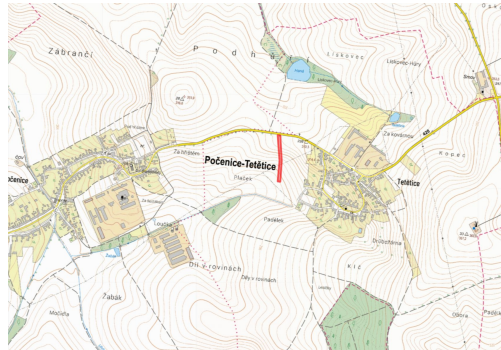

Zemědělská půda, prodej, Tetětice, Počenice-Tetětice, Kroměříž

76833, Počenice-Tetětice

Rezervace

Vyřizuje

Štěpán Rothanzl

Tel.: +420 730779108

GSM: +420 730779108

E-mail:

rothanzl@mojepole.cz

Celková plocha: 3 414 m²

Druh pozemku: zemědělská

POPIS NEMOVITOSTI: V katastrálním území Tetětice (Počenice-Tetětice, okres Kroměříž) nabízím k prodeji zemědělský pozemek ve výlučném vlastnictví.

HLAVNÍ VÝHODY POZEMKU

- -> bonita 13,86 Kč na škále 1 a 19,79 Kč, kvalitní zemědělská půda
- -> výlučné vlastnictví, bez omezení hospodaření
- -> vysoké pachtovné
- -> zajištěn přístup, bezproblémová dostupnost

Katastrální území Tetětice, celková výměra 3 414 m²

-> parc. č. 1046 (LV 114)

Pro více informací mě kontaktujte. V ceně je zahrnuta provize a související právní služby. Nad rámec ceny kupující hradí pouze poplatek za návrh na vklad na katastr.

Majitel si vyhrazuje právo vybrat kupujícího na základě nabídky.