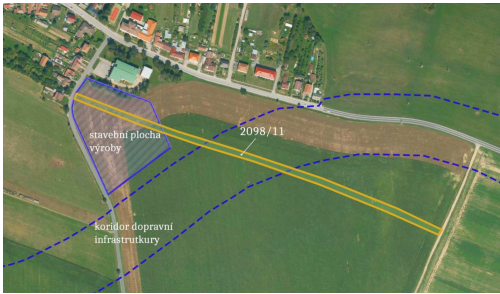

MojePole.cz

Prodej - Pozemky

číslo zakázky: 6620-7

Pozemek, komerční, prodej, Předín, Třebíč

67527, Předín

418 249 Kč
za nemovitost

Vyřizuje

Petr Šmigol

Tel.: +420 730701640

GSM: +420 730701640

E-mail:

smigol@mojepole.cz

Celková plocha: 5 761 m²

Druh pozemku: pro komerční výstavbu

POPIS NEMOVIKOSTI: POZEMEK VE STAVEBNÍM ÚZEMNÍ S VYSOKÝM POTENCIÁLEM

Nabídka jedinečné parcely u obce Předín, která leží ve dvou stavebních plochách a má tak dvě možnosti využití a možnosti zhodnocení. Nachází se jihovýchodně od zastavěného území obce a má protáhlý obdélníkový tvar.

VÝROBA A SKLADOVÁNÍ

- západní část pozemku při zpevněné cestě
- rozšíření stávající zástavby
- přibližně 1 414 m²
- povolena stavba drobné a řemeslné výroby
- možnost umístění objektů výrobních služeb, řemeslné výroby

DOPRAVNÍ INFRASTRUKTURA

- střední část parcely
- koridor pro plánovanou přeložku silnice I/23
- přibližně 1 400 m²
- při realizaci silnice náleží vlastníkovu kompenzace osminásobkem hodnoty půdy a také nájemné v případě zaboru

IDENTIFIKACE PARCELY