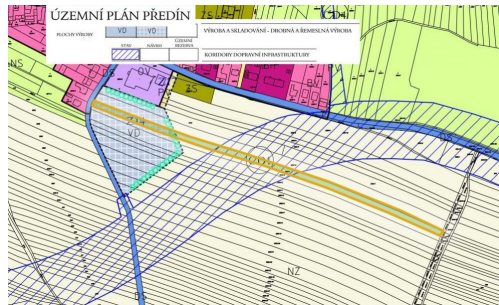

MojePole.cz

Prodej - Pozemky

číslo zakázky: 6620-7

Pozemek, komerční, prodej, Předín, Třebíč

67527, Předín

418 249 Kč
za nemovitost

Vyřizuje

Petr Šmigol

Tel.: +420 730701640

GSM: +420 730701640

E-mail:

smigol@mojepole.cz

Celková plocha: 5 761 m²

Druh pozemku: pro komerční výstavbu

POPIS NEMOVIKOSTI: POZEMEK VE STAVEBNÍM ÚZEMNÍ S VYSOKÝM POTENCIÁLEM

Nabídka jedinečné parcely u obce Předín, která leží ve dvou stavebních plochách a má tak dvě možnosti využití a možnosti zhodnocení. Nachází se jihovýchodně od zastavěného území obce a má protáhlý obdélníkový tvar.

VÝROBA A SKLADOVÁNÍ

- západní část pozemku při zpevněné cestě
- rozšíření stávající zástavby
- přibližně 1 414 m²
- povolena stavba drobné a řemeslné výroby
- možnost umístění objektů výrobních služeb, řemeslné výroby

DOPRAVNÍ INFRASTRUKTURA

- střední část parcely
- koridor pro plánovanou přeložku silnice I/23
- přibližně 1 400 m²
- při realizaci silnice náleží vlastníkovu kompenzace osminásobkem hodnoty půdy a také nájemné v případě zaboru

IDENTIFIKACE PARCELY