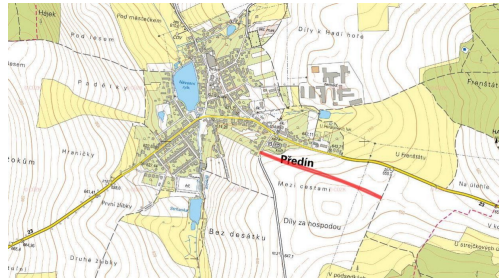

MojePole.cz

Prodej - Pozemky

číslo zakázky: 6620-7

Pozemek, komerční, prodej, Předín, Třebíč

67527, Předín

418 249 Kč
za nemovitost

Vyřizuje

Petr Šmigol

Tel.: +420 730701640

GSM: +420 730701640

E-mail:

smigol@mojepole.cz

Celková plocha: 5 761 m²

Druh pozemku: pro komerční výstavbu

POPIS NEMOVIKOSTI: POZEMEK VE STAVEBNÍM ÚZEMNÍ S VYSOKÝM POTENCIÁLEM

Nabídka jedinečné parcely u obce Předín, která leží ve dvou stavebních plochách a má tak dvě možnosti využití a možnosti zhodnocení. Nachází se jihovýchodně od zastavěného území obce a má protáhlý obdélníkový tvar.

VÝROBA A SKLADOVÁNÍ

- západní část pozemku při zpevněné cestě
- rozšíření stávající zástavby
- přibližně 1 414 m²
- povolena stavba drobné a řemeslné výroby
- možnost umístění objektů výrobních služeb, řemeslné výroby

DOPRAVNÍ INFRASTRUKTURA

- střední část parcely
- koridor pro plánovanou přeložku silnice I/23
- přibližně 1 400 m²
- při realizaci silnice náleží vlastníkovu kompenzace osminásobkem hodnoty půdy a také nájemné v případě zaboru

IDENTIFIKACE PARCELY