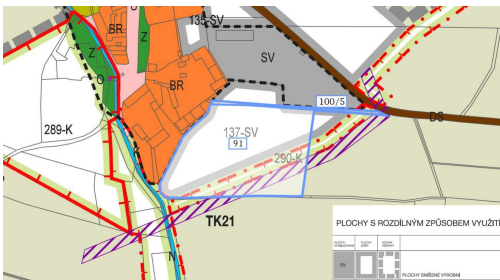

MojePole.cz

Prodej - Pozemky

číslo zakázky: 8047-5

Pozemek, komerční, prodej, Moravčice, Jičín

50601, Jičín

1 208 790 Kč
za nemovitost

Vyřizuje

Petr Šmigol

Tel.: +420 730701640

GSM: +420 730701640

E-mail:

smigol@mojepole.cz

Celková plocha: 9 990 m²

Druh pozemku: pro komerční výstavbu

POPIS NEMOVITOSTI: VÝROBNÍ PLOCHA V JIŽNÍ ČÁSTI JIČÍNA

- -> stavební území pro objekty výroby a skladování
- -> spoluvlastnictví na dvou sousedních parcelách
- -> rozšíření stávajícího výrobního území
- -> zajištěn přístup

Ve výlučném zastoupení vlastníka nabízím k prodeji podíl na dvou sousedících parcelách. Tyto parcely leží v ploše výroby a jejich účelem je rozšíření stávajícího výrobního území. Oblast slouží k umístování pozemků staveb výroby a skladování, které svou činností neovlivňují negativně životní prostředí a mohou být situovány v blízkosti obytné zástavby. Pozemky je možné využít k výstavbě staveb pro řemeslnou a drobnou nerušící výrobu, služby a skladování.

PŘEHLEDNĚ

katastrální území Moravčice

list vlastnictví 482, číslo parcely 91 - ideální podíl 1/2

list vlastnictví 483, číslo parcely 100/5 - ideální podíl 1/4

parcela č. 91 - z více než poloviny stavební

parcela č. 100/5 - představuje přístup