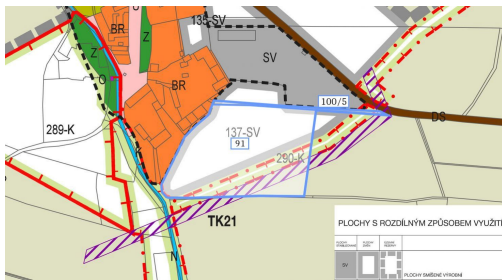

MojePole.cz

Prodej - Pozemky

číslo zakázky: 8047-5

Pozemek, komerční, prodej, Moravčice, Jičín

50601, Jičín

1 208 790 Kč
za nemovitost

Vyřizuje

Petr Šmigol

Tel.: +420 730701640

GSM: +420 730701640

E-mail:

smigol@mojepole.cz

Celková plocha: 9 990 m²

Druh pozemku: pro komerční výstavbu

POPIS NEMOVIKOSTI: VÝROBNÍ PLOCHA V JIŽNÍ ČÁSTI JIČÍNA

- -> stavební území pro objekty výroby a skladování
- -> spoluvlastnictví na dvou sousedních parcelách
- -> rozšíření stávajícího výrobního území
- -> zajištěn přístup

Ve výlučném zastoupení vlastníka nabízím k prodeji vlastnictví na dvou sousedících parcelách. Tyto parcely leží v ploše výroby a jejich účelem je rozšíření stávajícího výrobního území. Oblast slouží k umístování pozemků staveb výroby a skladování, které svou činností neovlivňují negativně životní prostředí a mohou být situovány v blízkosti obytné zástavby. Pozemky je možné využít k výstavbě staveb pro řemeslnou a drobnou nerušící výrobu, služby a skladování.

PŘEHLEDNĚ

katastrální území Moravčice

list vlastnictví 482, číslo parcely 91

list vlastnictví 483, číslo parcely 100/5

parcely č. 91 - z více než poloviny stavební

parcely č. 100/5 - představuje přístup