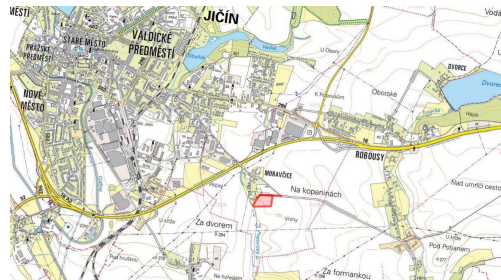

MojePole.cz

Prodej - Pozemky

číslo zakázky: 8047-5

Pozemek, komerční, prodej, Moravčice, Jičín

50601, Jičín

1 208 790 Kč
za nemovitost

Vyřizuje

Petr Šmigol

Tel.: +420 730701640

GSM: +420 730701640

E-mail:

smigol@mojepole.cz

Celková plocha: 9 990 m²

Druh pozemku: pro komerční výstavbu

POPIS NEMOVIKOSTI: VÝROBNÍ PLOCHA V JIŽNÍ ČÁSTI JIČÍNA

- -> stavební území pro objekty výroby a skladování
- -> spoluvlastnictví na dvou sousedních parcelách
- -> rozšíření stávajícího výrobního území
- -> zajištěn přístup

Ve výlučném zastoupení vlastníka nabízím k prodeji vlastnictví na dvou sousedících parcelách. Tyto parcely leží v ploše výroby a jejich účelem je rozšíření stávajícího výrobního území. Oblast slouží k umístování pozemků staveb výroby a skladování, které svou činností neovlivňují negativně životní prostředí a mohou být situovány v blízkosti obytné zástavby. Pozemky je možné využít k výstavbě staveb pro řemeslnou a drobnou nerušící výrobu, služby a skladování.

PŘEHLEDNĚ

katastrální území Moravčice

list vlastnictví 482, číslo parcely 91

list vlastnictví 483, číslo parcely 100/5

parcely č. 91 - z více než poloviny stavební

parcely č. 100/5 - představuje přístup