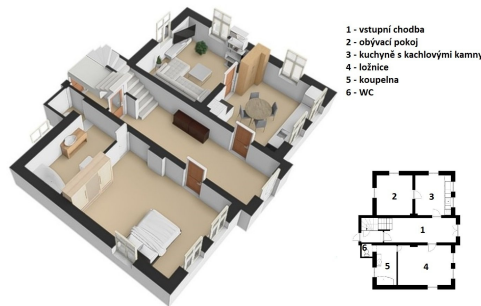

Prodej rodinného domu, 239 m², Vrchlabí, Hořejší Vrchlabí

54302, Hořejší Vrchlabí, Vrchlabí

6 975 000 Kč
za nemovitost

Vyřizuje

Stanislav Materna

Tel.: 608 830 876

GSM: +420 732 747 313

E-mail:

reality@maternovi.cz

Poloha objektu:	samostatný	Druh objektu:	cihlová
Stav objektu:	dobrý	Počet podlaží v objektu:	2
Typ domu:	patrový	Zastavěná plocha:	156 m²
Užitná plocha:	239 m²	Plocha parcely:	2100 m²
Plocha zahrady:	1944 m²	Plocha sklepu:	70 m²
Ostatní:	Parkoviště	Umístění objektu:	polosamota
Doprava:	vlak; silnice; MHD; autobus	Elektřina:	Elektro - 230 V; Elektro - 400 V
Voda:	Vodovod	Topení:	Lokální - tuhá paliva; Lokální - elektrické
Odpad:	Kanalizace	Ostatní rozvody:	Satelit

POPIS NEMOVITOSTI: Nabízíme k prodeji rodinný dům se zahradou ve Vrchlabí, části Hořejší Vrchlabí. Původní dům s drobnými úpravami je ve velmi dobrém udržovaném stavu. Je umístěn ve svahu na vyvýšeném místě s výhledem do okolí. Do chodby se vchází po venkovním schodišti vpředu, či zadním vstupem ze zahrady. V přízemí se nachází obývací pokoj a kuchyně s kachlovými kamny. Dále ložnice, koupelna s rohovou vanou a oddělené WC. V podkroví jsou tři pokoje a půdní komory. Na podestě je umístěno druhé WC. Celý dům je podsklepený. Sklep je přístupný z domu i přímo ze zahrady. Parkování je možné na pozemku, příslušenství domu tvoří dřevěná kolna a skleník. Domem je zahrada rozdělena na část okrasnou s přístupem a část se zahrádkou, záhony a kůlnou. Díky své poloze a velikosti je dům vhodný k rekreaci i na trvalé bydlení. Ve městě a v okolí je mnoho sportovišť, volnočasových aktivit a plná občanská vybavenost, mateřská školka, škola. S dalšími informacemi se obraťte na makléře.