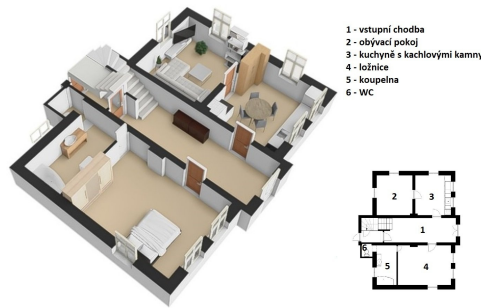

Prodej rodinného domu, 239 m², Vrchlabí, Hořejší Vrchlabí

54302, Hořejší Vrchlabí, Vrchlabí

6 975 000 Kč
za nemovitost

Vyřizuje

Stanislav Materna

Tel.: 608 830 876

GSM: +420 732 747 313

E-mail:

reality@maternovi.cz

Poloha objektu:	samostatný	Druh objektu:	cihlová
Stav objektu:	dobrý	Počet podlaží v objektu:	2
Typ domu:	patrový	Zastavěná plocha:	156 m²
Užitná plocha:	239 m²	Plocha parcely:	2100 m²
Plocha zahrady:	1944 m²	Plocha sklepu:	70 m²
Ostatní:	Parkoviště	Umístění objektu:	polosamota
Doprava:	vlak; silnice; MHD; autobus	Elektřina:	Elektro - 230 V; Elektro - 400 V
Voda:	Vodovod	Topení:	Lokální - tuhá paliva; Lokální - elektrické
Odpad:	Kanalizace	Ostatní rozvody:	Satelit

POPIS NEMOVITOSTI: Nabízíme k prodeji rodinný dům se zahradou ve Vrchlabí, části Hořejší Vrchlabí. Původní dům s drobnými úpravami je ve velmi dobrém udržovaném stavu. Je umístěn ve svahu na vyvýšeném místě s výhledem do okolí. Do chodby se vchází po venkovním schodišti vpředu, či zadním vstupem ze zahrady. V přízemí se nachází obývací pokoj a kuchyně s kachlovými kamny. Dále ložnice, koupelna s rohovou vanou a oddělené WC. V podkroví jsou tři pokoje a půdní komory. Na podestě je umístěno druhé WC. Celý dům je podsklepený. Sklep je přístupný z domu i přímo ze zahrady. Parkování je možné na pozemku, příslušenství domu tvoří dřevěná kolna a skleník. Domem je zahrada rozdělena na část okrasnou s přístupem a část se zahrádkou, záhony a kůlnou. Díky své poloze a velikosti je dům vhodný k rekreaci i na trvalé bydlení. Ve městě a v okolí je mnoho sportovišť, volnočasových aktivit a plná občanská vybavenost, mateřská školka, škola. S dalšími informacemi se obraťte na makléře.