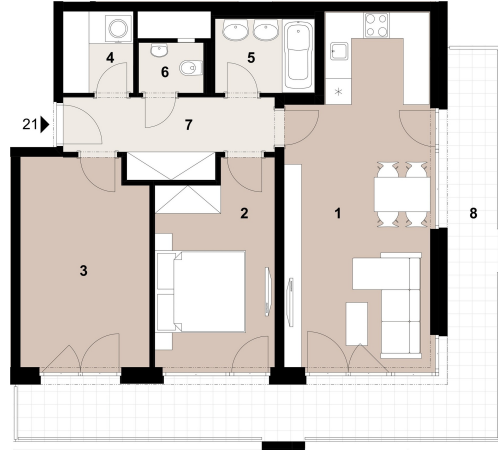

Prodej, Byty 3+kk, 70 m² - Praha 9 - Hloubětín

Poděbradská, 19800, Praha 9, Praha

11 532 363 Kč
za nemovitost

Vyřizuje

Zuzana Humpálová

Tel.: +420 226 221 111

GSM: +420 226 222 222

E-mail:

info@central-group.cz

Bezbariérový byt:	ano
Podlaží v domě:	2
Celková podlahová plocha:	70 m²
Stav objektu:	ve výstavbě (hrubá stavba)
Lodžie:	27 m²
Elektrina:	Elektro - 230 V
Telekomunikace:	Telefon; Internet
Energetická náročnost:	B - Velmi úsporná

Dispozice bytu:	3+kk
Počet podlaží v domě:	6
Druh objektu:	cihlová
Vlastnictví:	osobní
Doprava:	vlak; dálnice; silnice; MHD; autobus
Voda:	Vodovod
Odpad:	Kanalizace

POPIS NEMOVITOSTI: Nabízíme k prodeji byt 192-13-021 s dispozicí 3+kk (69,5 m²), lodžii (26,9 m²) a uzavřeným garážovým stáním v novém projektu Tesla Hloubětín.

Energeticky velmi úsporné domy (B) nabízí byty s promyšlenými a efektivními dispozicemi 1+kk až 4+kk. Na své si tak přijdou singles, mladé páry i rodiny s dětmi. Všechny byty mají moderní systém větrání s rekuperací. Byty v nejvyšších patrech a vybrané byty jsou vybaveny klimatizací a předokenními roletami. Architektonické řešení samotných bytových domů se nese v duchu moderní architektury, která ale zároveň reaguje na industriální odkaz