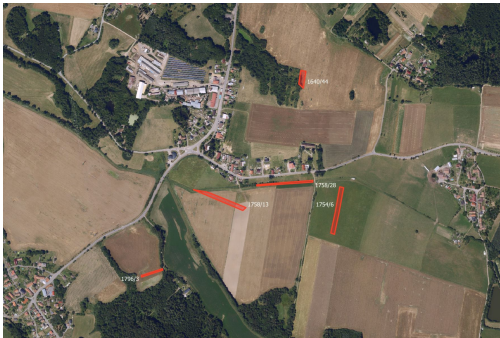

MojePole.cz

Prodej - Pozemky

číslo zakázky: 9493

Zemědělská půda, prodej, Tisovec, Chrudim

53973, Tisovec

403 809 Kč
za nemovitost

Vyřizuje

Veronika Vencová

Tel.: +420 730779920

GSM: +420 730779920

E-mail:

vencova@mojepole.cz

Celková plocha: 8 241 m²

Druh pozemku: zemědělská

POPIS NEMOVITOSTI: V katastrálním území Tisovec (obec Tisovec, okres Chrudim) nabízím k prodeji zemědělské pozemky ve výlučném vlastnictví.

Katastrální území Tisovec, výměra 8 241 m²

-> parc. č. 1640/44, 1754/6, 1758/13, 1758/28, 1796/3 (LV 443)

Pro více informací mě kontaktujte. V ceně je zahrnuta provize a související právní služby. Nad rámec ceny kupující hradí pouze poplatek za návrh na vklad na katastr.