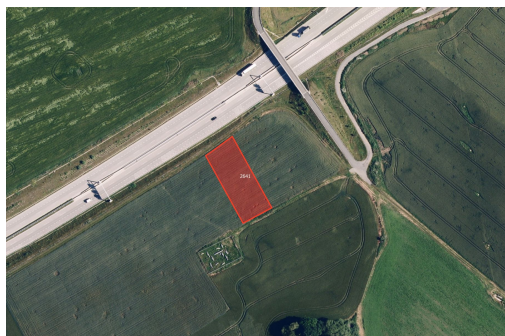

MojePole.cz

Prodej - Pozemky

číslo zakázky: 9497

Zemědělská půda, prodej, Dolní Újezd, Přerov

75123, Dolní Újezd

153 612 Kč
za nemovitost

Vyřizuje

Ondřej Dopirák

Tel.: +420 730779162

GSM: +420 730779162

E-mail:

dopirak@mojepole.cz

Celková plocha: 2 259 m²

Druh pozemku: zemědělská

POPIS NEMOVITOSTI: V katastrálním území Dolní Újezd u Lipníka nad Bečvou (obec Dolní Újezd, okres Přerov) nabízím k prodeji zemědělský pozemek ve výlučném vlastnictví.

Katastrální území Dolní Újezd u Lipníka nad Bečvou, výměra 2 259 m²

-> parc. č. 2641 (LV 297)

-> vysoká kvalita půdy - BPEJ 14.74 Kč/m²

Pro více informací mě kontaktujte. V ceně je zahrnuta provize a související právní služby. Nad rámec ceny kupující hradí pouze poplatek za návrh na vklad na katastr.

Majitel si vyhrazuje právo vybrat kupujícího na základě nabídky.