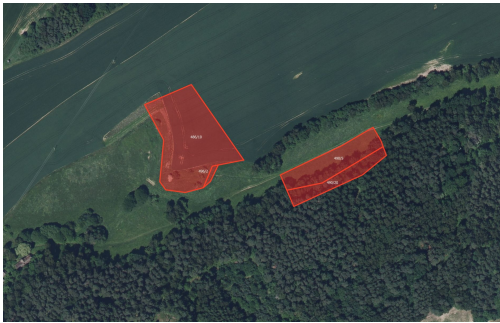

MojePole.cz

Prodej - Pozemky

číslo zakázky: 9498

Zemědělská půda, prodej, Javorník, Proseč pod Ještědem, Liberec 46343, Proseč pod Ještědem

470 119 Kč
za nemovitost

Vyřizuje

Mgr. Richard Jarošík

Tel.: +420 771524149

GSM: +420 771524149

E-mail:

jarosik@mojepole.cz

Celková plocha: 10 933 m²

Druh pozemku: zemědělská

POPIS NEMOVITOSTI: V katastrálním území Javorník u Českého Dubu (obec Proseč pod Ještědem, okres Liberec) nabízím k prodeji zemědělské pozemky ve výlučném vlastnictví.

Katastrální území Javorník u Českého Dubu, výměra 10 933 m²

-> parc. č. 486/10, 490/5, 490/20, 496/2 (LV 50)

Pro více informací mě kontaktujte. V ceně je zahrnuta provize a související právní služby. Nad rámec ceny kupující hradí pouze poplatek za návrh na vklad na katastr.

Majitel si vyhrazuje právo vybrat kupujícího na základě nabídky.