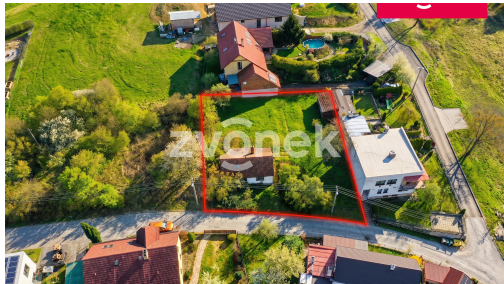

Stavební pozemek Luhačovice

76326, Luhačovice

2 490 000 Kč
za nemovitost

včetně provize, včetně
právního servisu

Vyřizuje

Kamila Legátová

Tel.: +420577200100

GSM: +420603246680

E-mail:

agentura@zvonek.cz

Celková plocha: 759 m²

Druh pozemku: pro bydlení

POPIS NEMOVITOSTI: Nabízíme k prodeji stavební pozemek o výměře 759 m² s krásnou uliční šíří 26 m ve městě Luhačovice.

Pozemek je dle územního plánu určen pro individuální bydlení (BI), což z něj činí ideální místo pro výstavbu rodinného domu v příjemném prostředí. Nachází se v nejvrchnější části ulice Branka, která je slepá, takže je zde klid i soukromí.

Na pozemku se aktuálně nachází menší rodinný dům o zastavěné ploše 47 m², určený k demolicí.

Velkou výhodou je dostupnost inženýrských sítí - voda je přivedena na pozemek z obecního vodovodu, elektřina (aktuálně odpojená) byla do domu vedena vzdušným vedením z nedalekého sloupu a plyn se nachází před pozemkem. Kanalizace zavedena není.

Pozemek je svažité, což otevírá zajímavé možnosti architektonického řešení domu a zároveň nabízí krásné výhledy do okolní krajiny.

Lokalita je velmi klidná, s minimálním provozem, využívaná převážně místními obyvateli. Jedná se o ideální místo pro ty, kteří hledají kombinaci soukromí, přírody a zároveň dobrou dostupnost centra Luhačovic.