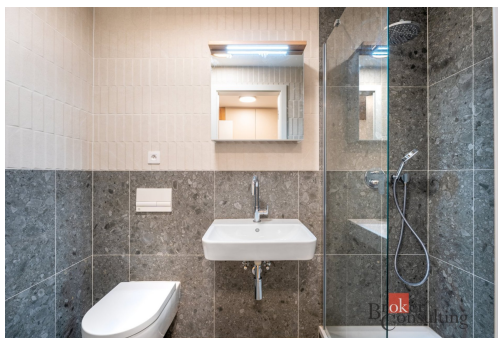

Pronájem, byty/1+kk, 24 m², Bratislavská 946/82, Zábřovice, 60200 Brno-sever [ID 84712]

Bratislavská, Brno-sever, Brno

14 500 Kč
za měsíc

Vyřizuje
Zákaznická Linka
Tel.: 800100164
GSM: +420 800 100 164
E-mail:
realityspolu@bcas.cz

Dispozice bytu:	1+kk	Podlaží v domě:	4
Počet podlaží v domě:	8	Celková podlahová plocha:	24 m²
Druh objektu:	cihlová	Stav objektu:	novostavba
Vlastnictví:	osobní	Sklep:	1 m²
Umístění objektu:	centrum obce	Energetická náročnost:	G - Mimořádně ne hospodárná

POPIS NEMOVITOSTI: Nabídka pronájmu novostavby bytu 1+kk v prestižní rezidenci Pekárenský dvůr.

Hledáte moderní bydlení v srdci Brna? Máme pro Vás pronájem krásného bytu 1+kk s podlahovou plochou 24 m², který se nachází ve 4. NP exkluzivní rezidence Pekárenský dvůr. Jedná se o zcela nový, dosud neobývaný byt.

Interiér je vybaven novou kuchyňskou linkou s kvalitními spotřebiči, pračkou. Také je připraveno místo i pro sušičku. Praktické vestavěné skříně v předsíni zajistí dostatek úložného prostoru.

Ideální volba pro singles nebo mladé páry, kteří si cení pohodlného bydlení nedaleko centra města.

Cena: 14.500 Kč měsíčně + 4.000 Kč zálohy na služby

Co vám rezidence nabízí:

- Elegantní recepce s 24hodinovou ostrahou