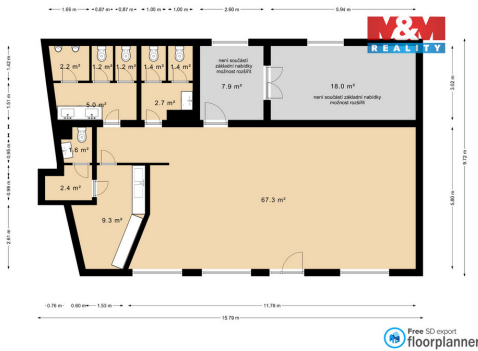

Plocha kanceláří:	95 m²	Druh objektu:	cihlová
Stav objektu:	dobrý	Druh prostor:	Obchodní
Umístění objektu:	centrum obce	Energetická náročnost:	G - Mimořádně nehospodárná

POPIS NEMOVITOSTI: Nabízíme k pronájmu komerční prostor o velikosti 95 m², ideální pro podnikání v oblasti gastronomie nebo maloobchodu. Prostor je zkolaudovaný pro teplou kuchyni, což představuje skvělou příležitost pro otevření restaurace, bistra, hospody, rychlého občerstvení či prodejny.

Součástí základní nabídky je hlavní prostor o výměře 72 m², dámské a pánské toalety, šatna a toaleta pro personál. V případě zájmu je možné si pronajmout také další dvě místnosti (např. pro salónek nebo kuchyň), zahrádku a sklípek. Speciální nabídka pronájmu:

Výši měsíčního nájemného si můžete upravit podle složené kauce:

18 000 Kč / měsíc při kauci ve výši 3 měsíčních nájmů

17 000 Kč / měsíc při kauci ve výši 6 měsíčních nájmů

16 000 Kč / měsíc při kauci ve výši 12 měsíčních nájmů

Zálohy na služby budou stanoveny dle domluvy a charakteru provozu.

Provize RK činí 18 000 Kč + DPH.

Pro více informací nebo domluvení osobní prohlídky nás neváhejte kontaktovat.