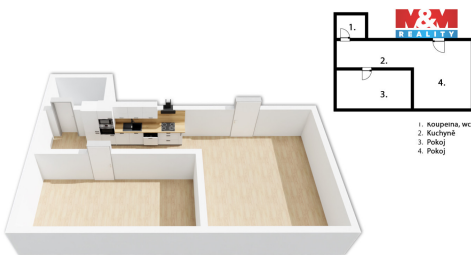

Pronájem bytu 2+kk, 50 m², Černá v Pošumaví

38226, Černá v Pošumaví

9 000 Kč
za měsíc

Vyřizuje

Kübelbek Lukáš

Tel.: 800 100 446

GSM: 296 399 006

E-mail: info@mmreality.cz

Dispozice bytu: 2+kk

Počet podlaží v domě: 2

Druh objektu: kamenná

Umístění objektu: klidná část obce

Podlaží v domě: 1

Celková podlahová plocha: 50 m²

Stav objektu: po rekonstrukci

Energetická náročnost: G - Mimořádně nehospodárná

POPIS NEMOVITOSTI: Nabízíme k pronájmu nádherný byt 2+kk o užitné ploše 50 m² situovaný v klidné části obce Mokrá, katastrální území Černá v Pošumaví. Tento dům spojuje kouzlo tradičního materiálu s moderním komfortem, což je zajištěno nedávnou rekonstrukcí. Byt se nachází v přízemí. Dispozice zahrnuje prostorný obývací pokoj s kuchyňským koutem, ložnici a koupelnu. Voda je obecní. Topení je zajištěno přímotopy a krbovými kamny, otop do krbových kamen si zajišťuje každý sám. Ideální pro ty, kteří hledají klidné bydlení s blízkostí přírody. Parkování v blízkosti objektu. Nájemné uvedeno bez záloh na služby. Při podpisu rezervační smlouvy se skládá poplatek RK a následně budou vypracovány nájemní smlouvy. Při podpisu nájemní smlouvy se skládá pronajímateli jistota a nájemné se zálohami na služby. Více informací rádi poskytneme.