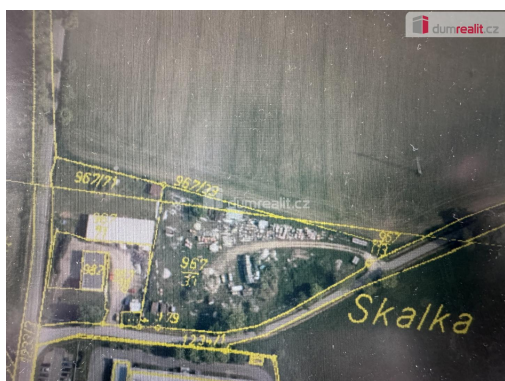

Prodej pozemku ve Vlachově Březí

Pražská, 38422, Vlachovo Březí

950 Kč
za m²

Vyřizuje

Ing. Alice Forejtarová

Tel.: 734 222 111

GSM: 776 678 950

E-mail:

forejtarova@dumrealit.cz

Celková plocha: 4 522 m²

Umístění objektu: okraj obce

Druh pozemku: pro komerční výstavbu

POPIS NEMOVITOSTI: Naše společnost Vám zprostředkuje ve výhradním zastoupení prodej parcely ve Vlachově Březí. Parcela na severním okraji obce, při silnici II.a III. třídy navazuje na zastavěné území a má výměru 4522 m². V územním plánu je zahrnuta do oblasti VS41 s plochou pro výrobu či skladování. Mohou zde být stavby a sklady pro podnikatelskou, průmyslovou, zemědělskou, chovatelskou a pěstivelskou výrobu. Dále je pozemek vhodný pro nákupní zařízení, čerpací stanice, sběrný dvůr, fotovoltaickou el., parkovací a odstavné stání. V rámci katastru zde probíhají pozemkové úpravy a budoucí výměra bude činit 4.627 m². Pozemek lze rozdělit na 2 - 4 další parcely. Nejmenší výměra je 1000 m² se zastavitelností 75% a výškou stavby max 12,5 m. Pozemek je volně přístupný a sousedí s autoservisem. RK zajišťuje finanční a právní servis. Ev. číslo: 654587.