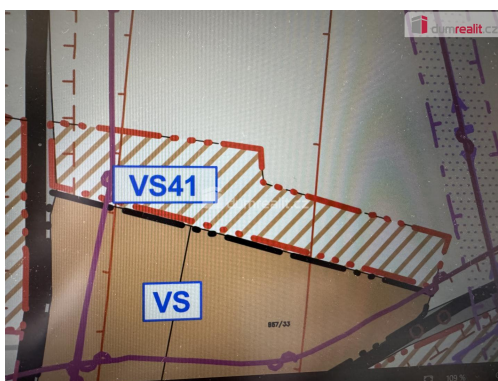

Prodej pozemku ve Vlachově Březí

Pražská, 38422, Vlachovo Březí

950 Kč
za m²

Vyřizuje

Ing. Alice Forejtarová

Tel.: 734 222 111

GSM: 776 678 950

E-mail:

forejtarova@dumrealit.cz

Celková plocha: 4 522 m²

Umístění objektu: okraj obce

Druh pozemku: pro komerční výstavbu

POPIS NEMOVITOSTI: Naše společnost Vám zprostředkuje ve výhradním zastoupení prodej parcely ve Vlachově Březí. Parcela na severním okraji obce, při silnici II.a III. třídy navazuje na zastavěné území a má výměru 4522 m². V územním plánu je zahrnuta do oblasti VS41 s plochou pro výrobu či skladování. Mohou zde být stavby a sklady pro podnikatelskou, průmyslovou, zemědělskou, chovatelskou a pěstivelskou výrobu. Dále je pozemek vhodný pro nákupní zařízení, čerpací stanice, sběrný dvůr, fotovoltaickou el., parkovací a odstavné stání. V rámci katastru zde probíhají pozemkové úpravy a budoucí výměra bude činit 4.627 m². Pozemek lze rozdělit na 2 - 4 další parcely. Nejmenší výměra je 1000 m² se zastavitelností 75% a výškou stavby max 12,5 m. Pozemek je volně přístupný a sousedí s autoservisem. RK zajišťuje finanční a právní servis. Ev. číslo: 654587.