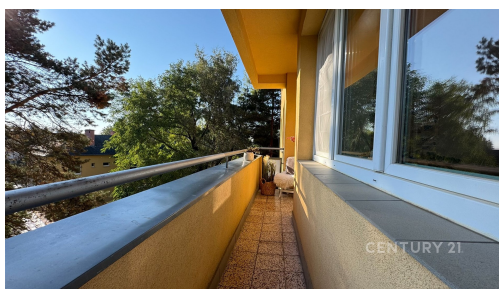

Krásný byt obklopený zelení 3+1 s balkonem, Brno Lesná

Seifertova, Brno-sever, Brno

19 500 Kč
za měsíc

Vyřizuje

Iveta Friedbergová

Tel.: 226 256 126

GSM: +420 734 799 447

E-mail:

iveta.friedbergova@century21.cz

Dispozice bytu: 3+1

Počet podlaží v domě: 4

Druh objektu: cihlová

Vlastnictví: osobní

Sklep: 3 m²

Energetická náročnost: D - Méně úsporná

Podlaží v domě: 3

Celková podlahová plocha: 73 m²

Stav objektu: velmi dobrý

Balkón: 5 m²

Elektrína: Elektro - 230 V

POPIS NEMOVITOSTI: Nabízíme k pronájmu nezařízený byt o dispozici 3+1 s balkonem a šatnou v oblíbené lokalitě Brno - Lesná. Byt se nachází v domě, který je obklopen vzrostlými stromy, klid a krásný výhled je zde zaručen.

Byt se nachází ve 3. nadzemním podlaží cihlového domu bez výtahu. K bytu náleží prostorný sklep. Byt je v původním udržovaném stavu a je připraven k okamžitému nastěhování. Všechny tři pokoje jsou neprůchozí a z největšího pokoje je vstup na balkon, který je orientovaný do klidného prostředí.

Lesná je jedna z nejoblíbenějších městských částí Brna nabízí kompletní občanskou vybavenost (školy, školky, obchody, restaurace, zdravotní služby) a zároveň je zde dostatek zeleně a klidné prostředí pro rodiny i jednotlivce. Výborná je také dopravní dostupnost do centra.