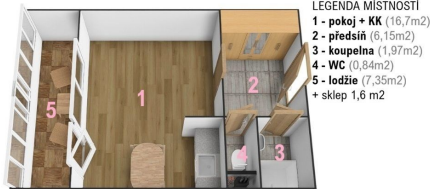

Praha / Chodov, byt 1+KK s lodžií a sklepem

Bachova, Praha 11, Praha

13 800 Kč

za měsíc

Vyřizuje

Michal Kocourek

Tel.: 776 300 756

GSM: 420603300003

E-mail:

michal.kocourek@obchodsrealitami.cz