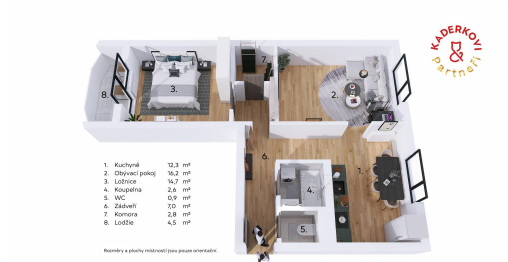

Pronájem bytu 2+1, 63 m² nám. Míru, Velké Opatovice

nám. Míru, 67963, Velké Opatovice

12 000 Kč

za měsíc

+ 4 500 Kč zálohy na energie a služby + provize RK

Vyřizuje

Ing. Mgr. Kateřina Kaderková

Tel.: +420 775232343

GSM: +420 775232343

E-mail:

katerina.kaderkova@qara.cz

Dispozice bytu:	2+1	Podlaží v domě:	4
Počet podlaží v domě:	4	Celková podlahová plocha:	63 m²
Druh objektu:	panelová	Stav objektu:	velmi dobrý
Vlastnictví:	osobní	Lodžie:	4.5 m²
Sklep:	2 m²	Umístění objektu:	centrum obce
Topení:	Lokální - plynové	Energetická náročnost:	D - Méně úsporná

POPIS NEMOVITOSTI: Nabízíme k pronájmu hezky udržovaný byt s dispozicí 2+1, který se nachází přímo na náměstí Míru v samotném centru města, kde je vše nablízku a přesto s příjemně klidnou atmosférou menšího města.

Byt se nachází ve 4. patře panelového bytového domu a jeho celková plocha činí přibližně 63 m² and sup2;, včetně lodžie a sklepní kóje.

V loňském roce je proběhla revitalizace bytového domu, která přispěla ke zvýšení komfortu bydlení.

Obývací pokoj poskytuje dostatek prostoru jak pro chvíle odpočinku, tak i pro vytvoření praktického pracovního koutu. Samostatná kuchyně s jídelním stolem a oknem na západ potěší přirozeným denním světlem i příjemným zázemím pro vaření a společné večere.

Vedlejší pokoj má přímý vstup na lodžii (cca 4,5 m and sup2;) s výhledem na travnatou plochu a klidné náměstí ideální jako ložnice či dětský pokoj. K pohodlí přispívá koupelna s vanou a oddělená toaleta. V bytě se navíc nachází i