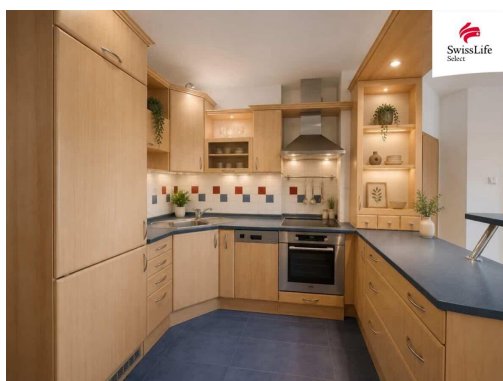

Pronájem bytu 2+kk 40 m² Lipnická, Praha

Lipnická, 19800, Praha 14, Praha

21 000 Kč
za měsíc

Vyřizuje
Tereziia-Karina Kovach
Tel.: +420 800775577
GSM: +420 800775577
E-mail:
info-reality@swisslifeselect.cz

Dispozice bytu:	2+kk	Podlaží v domě:	5
Počet podlaží v domě:	5	Celková podlahová plocha:	40 m²
Druh objektu:	cihlová	Stav objektu:	dobrý
Vlastnictví:	osobní	Sklep:	1 m²
Doprava:	vlak; dálnice; silnice; MHD; autobus	Odpad:	Kanalizace
Energetická náročnost:	D - Méně úsporná		

POPIS NEMOVITOSTI: Nabízíme k pronájmu útulný a zařízený byt 2+kk o velikosti 40 m, situovaný v 5. nadzemním podlaží cihlového domu v klidné a velmi žádané lokalitě ulice Lipnická.

Byt vyniká praktickou dispozicí vstupní předsíň, světlý obývací pokoj, samostatná ložnice a prostorná koupelna s vanou i sprchovým koutem. Součástí je také sklep (1 m), který poskytuje další úložný prostor.

Hlavní předností je atraktivní poloha bydlení v klidné lokalitě a pouze 20 minut do centra Prahy. Metro je vzdálené jen cca 10 minut chůze, nebo 1 zastávka autobusem, která je hned v blízkosti. Stejně vzdálené je i vlakové nádraží, což zajišťuje pohodlné a rychlé spojení ne jen po Praze.

Měsíční nájemné činí 21 000 Kč + 5 260 Kč zálohy na služby.