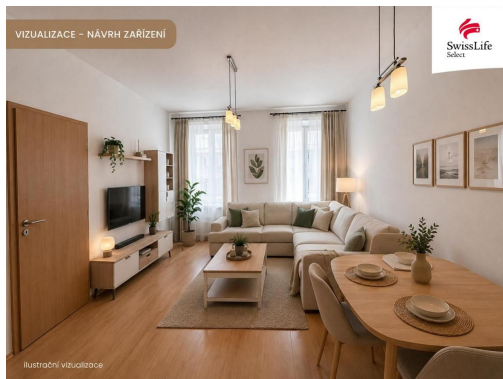

Pronájem bytu 2+kk 40 m² Lipnická, Praha

Lipnická, 19800, Praha 14, Praha

21 000 Kč
za měsíc

Vyřizuje
Tereziia-Karina Kovach
Tel.: +420 800775577
GSM: +420 800775577
E-mail:
info-reality@swisslifeselect.cz

Dispozice bytu:	2+kk	Podlaží v domě:	5
Počet podlaží v domě:	5	Celková podlahová plocha:	40 m²
Druh objektu:	cihlová	Stav objektu:	dobrý
Vlastnictví:	osobní	Sklep:	1 m²
Doprava:	vlak; dálnice; silnice; MHD; autobus	Odpad:	Kanalizace
Energetická náročnost:	D - Méně úsporná		

POPIS NEMOVITOSTI: Nabízíme k pronájmu útulný a zařízený byt 2+kk o velikosti 40 m, situovaný v 5. nadzemním podlaží cihlového domu v klidné a velmi žádané lokalitě ulice Lipnická.

Byt vyniká praktickou dispozicí vstupní předsíň, světlý obývací pokoj, samostatná ložnice a prostorná koupelna s vanou i sprchovým koutem. Součástí je také sklep (1 m), který poskytuje další úložný prostor.

Hlavní předností je atraktivní poloha bydlení v klidné lokalitě a pouze 20 minut do centra Prahy. Metro je vzdálené jen cca 10 minut chůze, nebo 1 zastávka autobusem, která je hned v blízkosti. Stejně vzdálené je i vlakové nádraží, což zajišťuje pohodlné a rychlé spojení ne jen po Praze.

Měsíční nájemné činí 21 000 Kč + 5 260 Kč zálohy na služby.