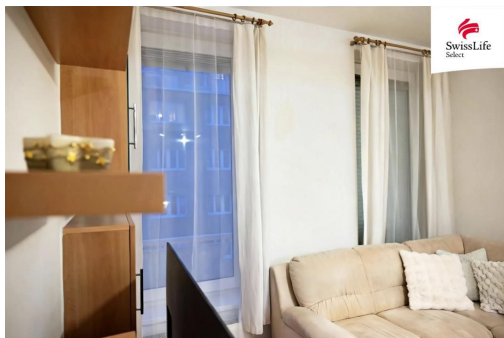

Pronájem bytu 2+kk 40 m2 Lipnická, Praha

Lipnická, 19800, Praha 14, Praha

22 500 Kč

za měsíc

Vyřizuje

Šoch & Partners s.r.o.

Tel.: +420 800775577

GSM: +420 800775577

E-mail:

info-reality@swisslifeselect.cz

Dispozice bytu:	2+kk	Podlaží v domě:	5
Počet podlaží v domě:	5	Celková podlahová plocha:	40 m²
Druh objektu:	cihlová	Stav objektu:	dobrý
Vlastnictví:	osobní	Sklep:	1 m²
Doprava:	vlak; dálnice; silnice; MHD; autobus	Odpad:	Kanalizace
Energetická náročnost:	D - Méně úsporná		

POPIS NEMOVITOSTI: Nabízím k pronájmu zařízený byt o dispozici 2+kk a velikosti 40 m, situovaný v 5. nadzemním podlaží cihlového domu v ulici Lipnická.

Dispozici tvoří předsíň, obývací pokoj, samostatná ložnice a prostorná koupelna vybavená vanou i sprchovým koutem. K bytu náleží také sklep o velikosti 1 m, který poskytuje další úložný prostor.

Nachází se v klidné lokalitě s výbornou občanskou vybaveností metro je vzdálené přibližně 10 minut chůze, v blízkosti je i autobusová zastávka a vlakové nádraží.

Měsíční nájemné činí 22 500 Kč + zálohy na služby 5 260 Kč. Vratná kauce 45 000 Kč. Provize RK 27 225 Kč.