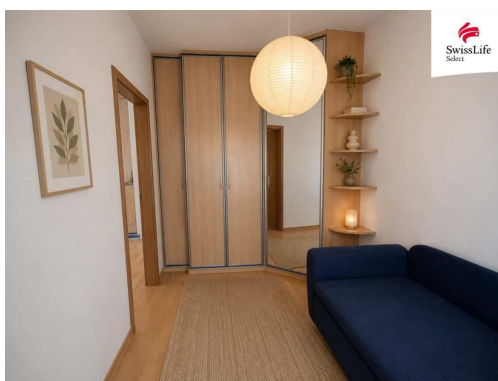

Pronájem bytu 2+kk 40 m² Lipnická, Praha

Lipnická, 19800, Praha 14, Praha

21 000 Kč
za měsíc

Vyřizuje
Tereziia-Karina Kovach
Tel.: +420 800775577
GSM: +420 800775577
E-mail:
info-reality@swisslifeselect.cz

Dispozice bytu:	2+kk	Podlaží v domě:	5
Počet podlaží v domě:	5	Celková podlahová plocha:	40 m²
Druh objektu:	cihlová	Stav objektu:	dobrý
Vlastnictví:	osobní	Sklep:	1 m²
Doprava:	vlak; dálnice; silnice; MHD; autobus	Odpad:	Kanalizace
Energetická náročnost:	D - Méně úsporná		

POPIS NEMOVITOSTI: Nabízíme k pronájmu útulný a zařízený byt 2+kk o velikosti 40 m, situovaný v 5. nadzemním podlaží cihlového domu v klidné a velmi žádané lokalitě ulice Lipnická.

Byt vyniká praktickou dispozicí vstupní předsíň, světlý obývací pokoj, samostatná ložnice a prostorná koupelna s vanou i sprchovým koutem. Součástí je také sklep (1 m), který poskytuje další úložný prostor.

Hlavní předností je atraktivní poloha bydlení v klidné lokalitě a pouze 20 minut do centra Prahy. Metro je vzdálené jen cca 10 minut chůze, nebo 1 zastávka autobusem, která je hned v blízkosti. Stejně vzdálené je i vlakové nádraží, což zajišťuje pohodlné a rychlé spojení ne jen po Praze.

Měsíční nájemné činí 21 000 Kč + 5 260 Kč zálohy na služby.