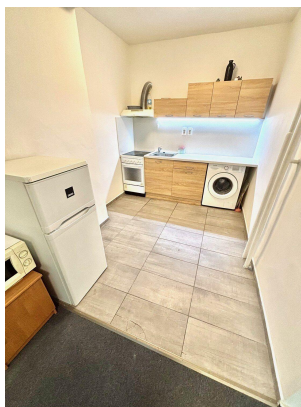

Pronájem bytu 1+kk v centru Brna u IBC

Příční, 60200, Brno-střed, Brno

14 250 Kč

za měsíc

+ energie (v textu).
Provize 1 nájem.

Vyřizuje

David Holub

Tel.: 605 931 999

GSM: +420 605 931 999

E-mail:

info@realityholub.cz

Bezbariérový byt:	ano	Dispozice bytu:	1+kk
Podlaží v domě:	1	Počet podlaží v domě:	5
Celková podlahová plocha:	32 m²	Druh objektu:	cihlová
Stav objektu:	velmi dobrý	Vlastnictví:	družstevní
Umístění objektu:	centrum obce	Doprava:	silnice; MHD
Elektrina:	Elektro - 230 V	Telekomunikace:	Internet
Topení:	Ústřední - dálkové	Ostatní rozvody:	Kabelová televize
Energetická náročnost:	C - Úsporná		

POPIS NEMOVITOSTI: Ve výhradním zastoupení nabízím k pronájmu zařízený byt 1+kk v centru Brna na ul. Příční (u IBC a Úrazové nemocnice). Nachází se ve 1.NP cihlového domu s orientací do klidného uzavřeného vnitrobloku.

Byt je po rekonstrukci před 3-mi lety.

Celková plocha 32m². Pokoj 18m² s navazující kuchyní 6,4m², koupelna se sprch. koutem a WC 2,4m², předsíň 4,8m². Byt je vybaven kombinovanou lednicí s mrazákem, pračkou, kuch. linka se sporákem se sklokeramickou deskou a el. troubou, skleněným jídelním stolem a židlemi, dvoulůžko, komoda.

Možnost kabelové TV a internetu - Poda.

Elektrina se přepisuje na nájemce - přepis zajistíme.

Ostatní energie a služby 2.750,-Kč/měs. (Teplo, teplá + studená voda, úklid a osvětlení společných prostor).

Vratná kauce 1 nájem.