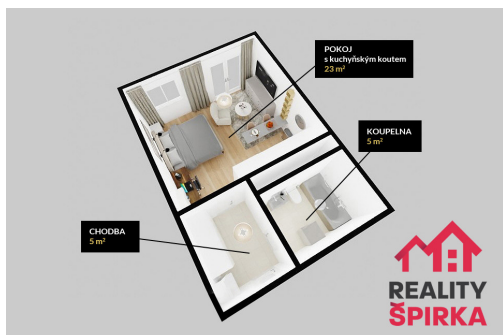

Pronájem bytu 1+kk, 34 m², Říční, Svitavy

Říční, 56802, Svitavy

10 000 Kč
za měsíc

Vyřizuje

Hana Jahodová

Tel.: 731513407

GSM: 731513407

E-mail:

info@realityspirka.cz

Bezbariérový byt:	ano	Dispozice bytu:	1+kk
Podlaží v domě:	2	Počet podlaží v domě:	3
Celková podlahová plocha:	34 m²	Druh objektu:	cihlová
Stav objektu:	novostavba	Vlastnictví:	družstevní
Balkón:	2 m²	Popis vybavení:	moderní kuchyňská linka s vestavěnými spotřebiči, lednice s mrazákem, myčka, sklokeramická varná deska, horkovzdušná trouba, digestoř, koupelna - koupelnová skříňka, zrcadlo
Umístění objektu:	centrum obce	Doprava:	vlak; silnice; autobus
Občanská vybavenost:	Škola; Školka; Zdravotnická zařízení; Pošta; Supermarket; Kompletní síť obchodů a služeb	Elektřina:	Elektro - 230 V
Voda:	Vodovod	Plyn:	Plynovod
Topení:	Ústřední - dálkové	Energetická náročnost:	B - Velmi úsporná