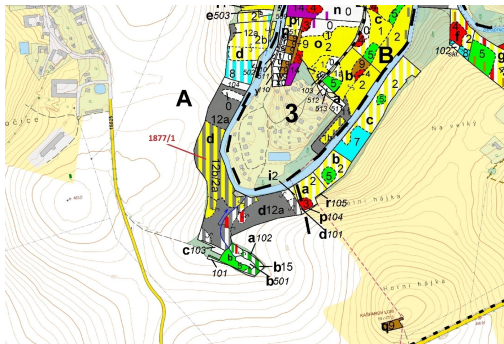

## Lesní pozemek o výměře 49 760 m<sup>2</sup>, podíl 1/1, katastrální území Dolní Stropnice, obec Římov, obec s r

37401, Římov

**789 000 Kč**  
za nemovitost

Vyřizuje

**Call centrum**

**exdrazby.cz**

**Tel.:** +420 774 740 636

**GSM:** +420 774 740 636

**E-mail:**

[dotazy@exdrazby.cz](mailto:dotazy@exdrazby.cz)

**Celková plocha:** 49 760 m<sup>2</sup>

**Druh pozemku:** les

**POPIS NEMOVITOSTI:** Lesní pozemek o výměře 49 760 m<sup>2</sup>, parcelní číslo 1877/1, podíl 1/1, katastrální území Dolní Stropnice, obec Římov, obec s rozšířenou působností České Budějovice, okres České Budějovice, Jihočeský kraj.