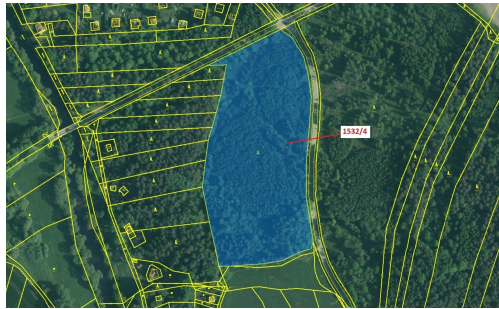

Lesní pozemek o výměře 34 065 m², podíl 1/1, katastrální území Dolní Stropnice, obec Římov, obec s r

37401, Římov

589 000 Kč
za nemovitost

Vyřizuje

Call centrum

exdrazby.cz

Tel.: +420 774 740 636

GSM: +420 774 740 636

E-mail:

dotazy@exdrazby.cz

Celková plocha: 34 065 m²

Druh pozemku: les

POPIS NEMOVITOSTI: Lesní pozemek o výměře 34 065 m², parcelní číslo 1532/4, podíl 1/1, katastrální území Dolní Stropnice, obec Římov, obec s rozšířenou působností České Budějovice, okres České Budějovice, Jihočeský kraj.