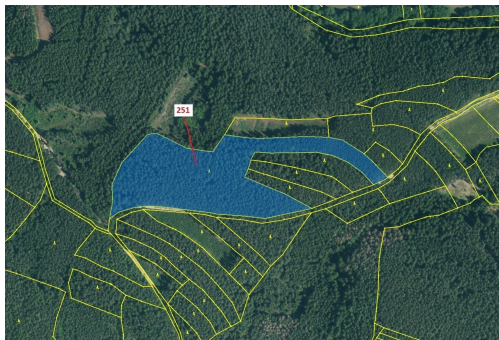

Lesní pozemek o výměře 25 680 m², podíl 1/1, katastrální území Česká Doubravice, obec Manětín, obec

33162, Manětín

396 000 Kč
za nemovitost

Vyřizuje

Call centrum

exdrazby.cz

Tel.: +420 774 740 636

GSM: +420 774 740 636

E-mail:

dotazy@exdrazby.cz

Celková plocha: 25 680 m²

Druh pozemku: les

POPIS NEMOVITOSTI: Lesní pozemek o výměře 25 680 m², parcelní číslo 251, podíl 1/1, katastrální území Česká Doubravice, obec Manětín, obec s rozšířenou působností Kralovice, okres Plzeň-sever, Plzeňský kraj. Částečně po těžbě.