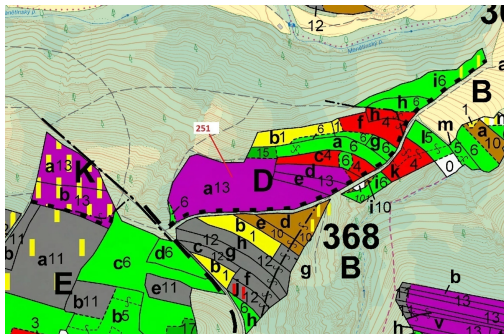

Lesní pozemek o výměře 25 680 m², podíl 1/1, katastrální území Česká Doubravice, obec Manětín, obec

33162, Manětín

396 000 Kč
za nemovitost

Vyřizuje

Call centrum

exdrazby.cz

Tel.: +420 774 740 636

GSM: +420 774 740 636

E-mail:

dotazy@exdrazby.cz

Celková plocha: 25 680 m²

Druh pozemku: les

POPIS NEMOVITOSTI: Lesní pozemek o výměře 25 680 m², parcelní číslo 251, podíl 1/1, katastrální území Česká Doubravice, obec Manětín, obec s rozšířenou působností Kralovice, okres Plzeň-sever, Plzeňský kraj. Částečně po těžbě.