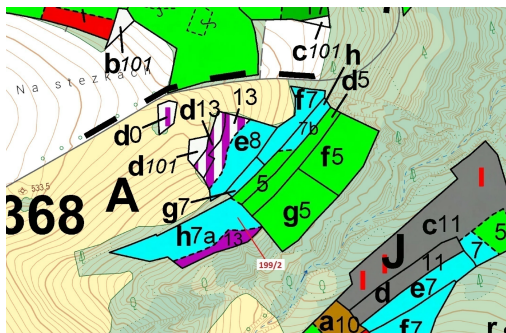

Lesní pozemek o výměře 8 273 m², podíl 1/1, katastrální území Česká Doubravice, obec Manětín, obec s

33162, Manětín

262 000 Kč
za nemovitost

Vyřizuje

Call centrum

exdrazby.cz

Tel.: +420 774 740 636

GSM: +420 774 740 636

E-mail:

dotazy@exdrazby.cz

Celková plocha: 8 273 m²

Druh pozemku: les

POPIS NEMOVITOSTI: Lesní pozemek o výměře 8 273 m², parcelní číslo 199/2, podíl 1/1, katastrální území Česká Doubravice, obec Manětín, obec s rozšířenou působností Kralovice, okres Plzeň-sever, Plzeňský kraj.