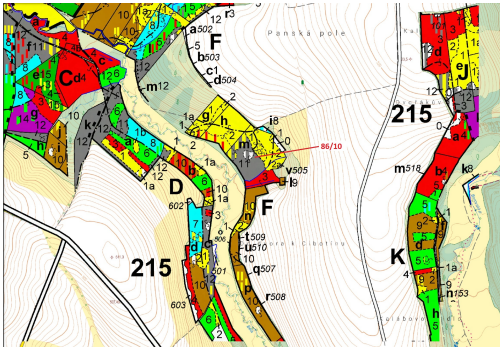

## Lesní pozemek o výměře 12 727 m<sup>2</sup>, podíl 1/1, katastrální území Macourov, obec Žižkovo Pole, obec s r

58222, Žižkovo Pole

**242 000 Kč**  
za nemovitost

Vyřizuje  
**Call centrum**  
**exdražby.cz**  
**Tel.:** +420 774 740 636  
**GSM:** +420 774 740 636  
**E-mail:**  
[dotazy@exdražby.cz](mailto:dotazy@exdražby.cz)

**Celková plocha:** 12 727 m<sup>2</sup>

**Druh pozemku:** les

**POPIS NEMOVITOSTI:** Lesní pozemek o výměře 12 727 m<sup>2</sup>, parcelní číslo 86/10, podíl 1/1, katastrální území Macourov, obec Žižkovo Pole, obec s rozšířenou působností Havlíčkův Brod, okres Havlíčkův Brod, Kraj Vysočina.