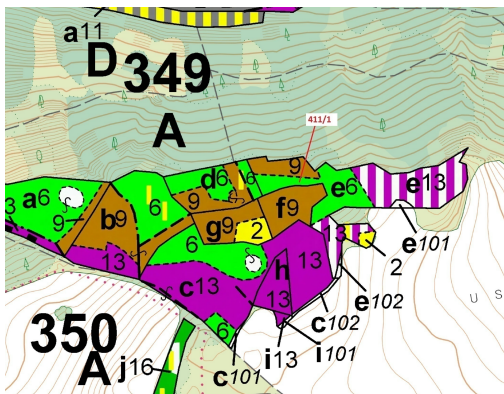

## Lesní pozemek o výměře 12 307 m<sup>2</sup>, podíl 1/1, katastrální území Česká Doubravice, obec Manětín, obec

33162, Manětín

**190 000 Kč**  
za nemovitost

Vyřizuje

**Call centrum**

**exdrazby.cz**

**Tel.:** +420 774 740 636

**GSM:** +420 774 740 636

**E-mail:**

[dotazy@exdrazby.cz](mailto:dotazy@exdrazby.cz)

**Celková plocha:** 12 307 m<sup>2</sup>

**Druh pozemku:** les

**POPIS NEMOVITOSTI:** Lesní pozemek o výměře 12 307 m<sup>2</sup>, parcelní číslo 411/1, podíl 1/1, katastrální území Česká Doubravice, obec Manětín, obec s rozšířenou působností Kralovice, okres Plzeň-sever, Plzeňský kraj. Částečně po těžbě.