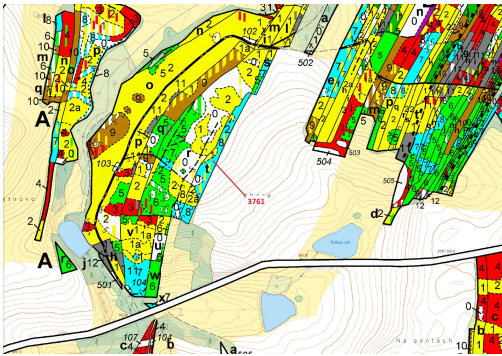

Lesní pozemek o výměře 9243 m², podíl 1/1, katastrální území Strmilov, obec Strmilov, obec s rozšíře

37853, Strmilov

176 000 Kč
za nemovitost

Vyřizuje

Call centrum

exdrazby.cz

Tel.: +420 774 740 636

GSM: +420 774 740 636

E-mail:

dotazy@exdrazby.cz

Celková plocha: 9 243 m²

Druh pozemku: les

POPIS NEMOVITOSTI: Lesní pozemek o výměře 9243 m², parcelní číslo 3761, podíl 1/1, katastrální území Strmilov, obec Strmilov, obec s rozšířenou působností Jindřichův Hradec, okres Jindřichův Hradec, Jihočeský kraj.