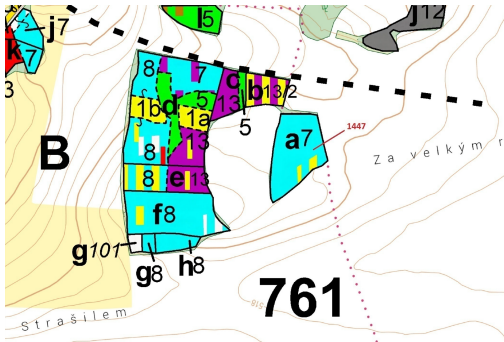

## Lesní pozemek o výměře 4 542 m<sup>2</sup>, podíl 1/1, katastrální území Bezděkov u Kasejovic, obec Hradiště, o

33544, Hradiště

**161 000 Kč**  
za nemovitost

Vyřizuje

**Call centrum**

**exdrazby.cz**

**Tel.:** +420 774 740 636

**GSM:** +420 774 740 636

**E-mail:**

[dotazy@exdrazby.cz](mailto:dotazy@exdrazby.cz)

**Celková plocha:** 4 542 m<sup>2</sup>

**Druh pozemku:** les

**POPIS NEMOVITOSTI:** Lesní pozemek o výměře 4 542 m<sup>2</sup>, parcelní číslo 1447, podíl 1/1, katastrální území Bezděkov u Kasejovic, obec Hradiště, obec s rozšířenou působností Nepomuk, okres Plzeň-jih, Plzeňský kraj.