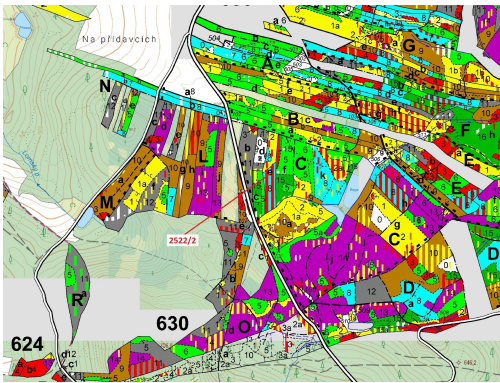

Lesní pozemek o výměře 8933 m², podíl 1/1, katastrální území Kunžak, obec Kunžak, obec s rozšířenou

37862, Kunžak

151 000 Kč
za nemovitost

Vyřizuje

Call centrum

exdrazby.cz

Tel.: +420 774 740 636

GSM: +420 774 740 636

E-mail:

dotazy@exdrazby.cz

Celková plocha: 8 933 m²

Druh pozemku: les

POPIS NEMOVITOSTI: Lesní pozemek o výměře 8933 m², parcelní číslo 2522/2, podíl 1/1, katastrální území Kunžak, obec Kunžak, obec s rozšířenou působností Jindřichův Hradec, okres Jindřichův Hradec, Jihočeský kraj. Po těžbě.