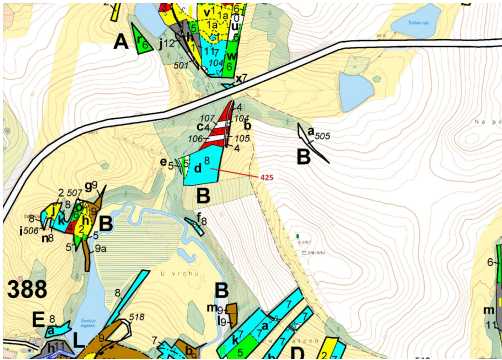

Lesní pozemek o výměře 7499 m², podíl 1/1, katastrální území Strmilov, obec Strmilov, obec s rozšíře

37853, Strmilov

143 000 Kč
za nemovitost

Vyřizuje

Call centrum

exdrazby.cz

Tel.: +420 774 740 636

GSM: +420 774 740 636

E-mail:

dotazy@exdrazby.cz

Celková plocha: 7 499 m²

Druh pozemku: les

POPIS NEMOVITOSTI: Lesní pozemek o výměře 7499 m², parcelní číslo 425, podíl 1/1, katastrální území Strmilov, obec Strmilov, obec s rozšířenou působností Jindřichův Hradec, okres Jindřichův Hradec, Jihočeský kraj.